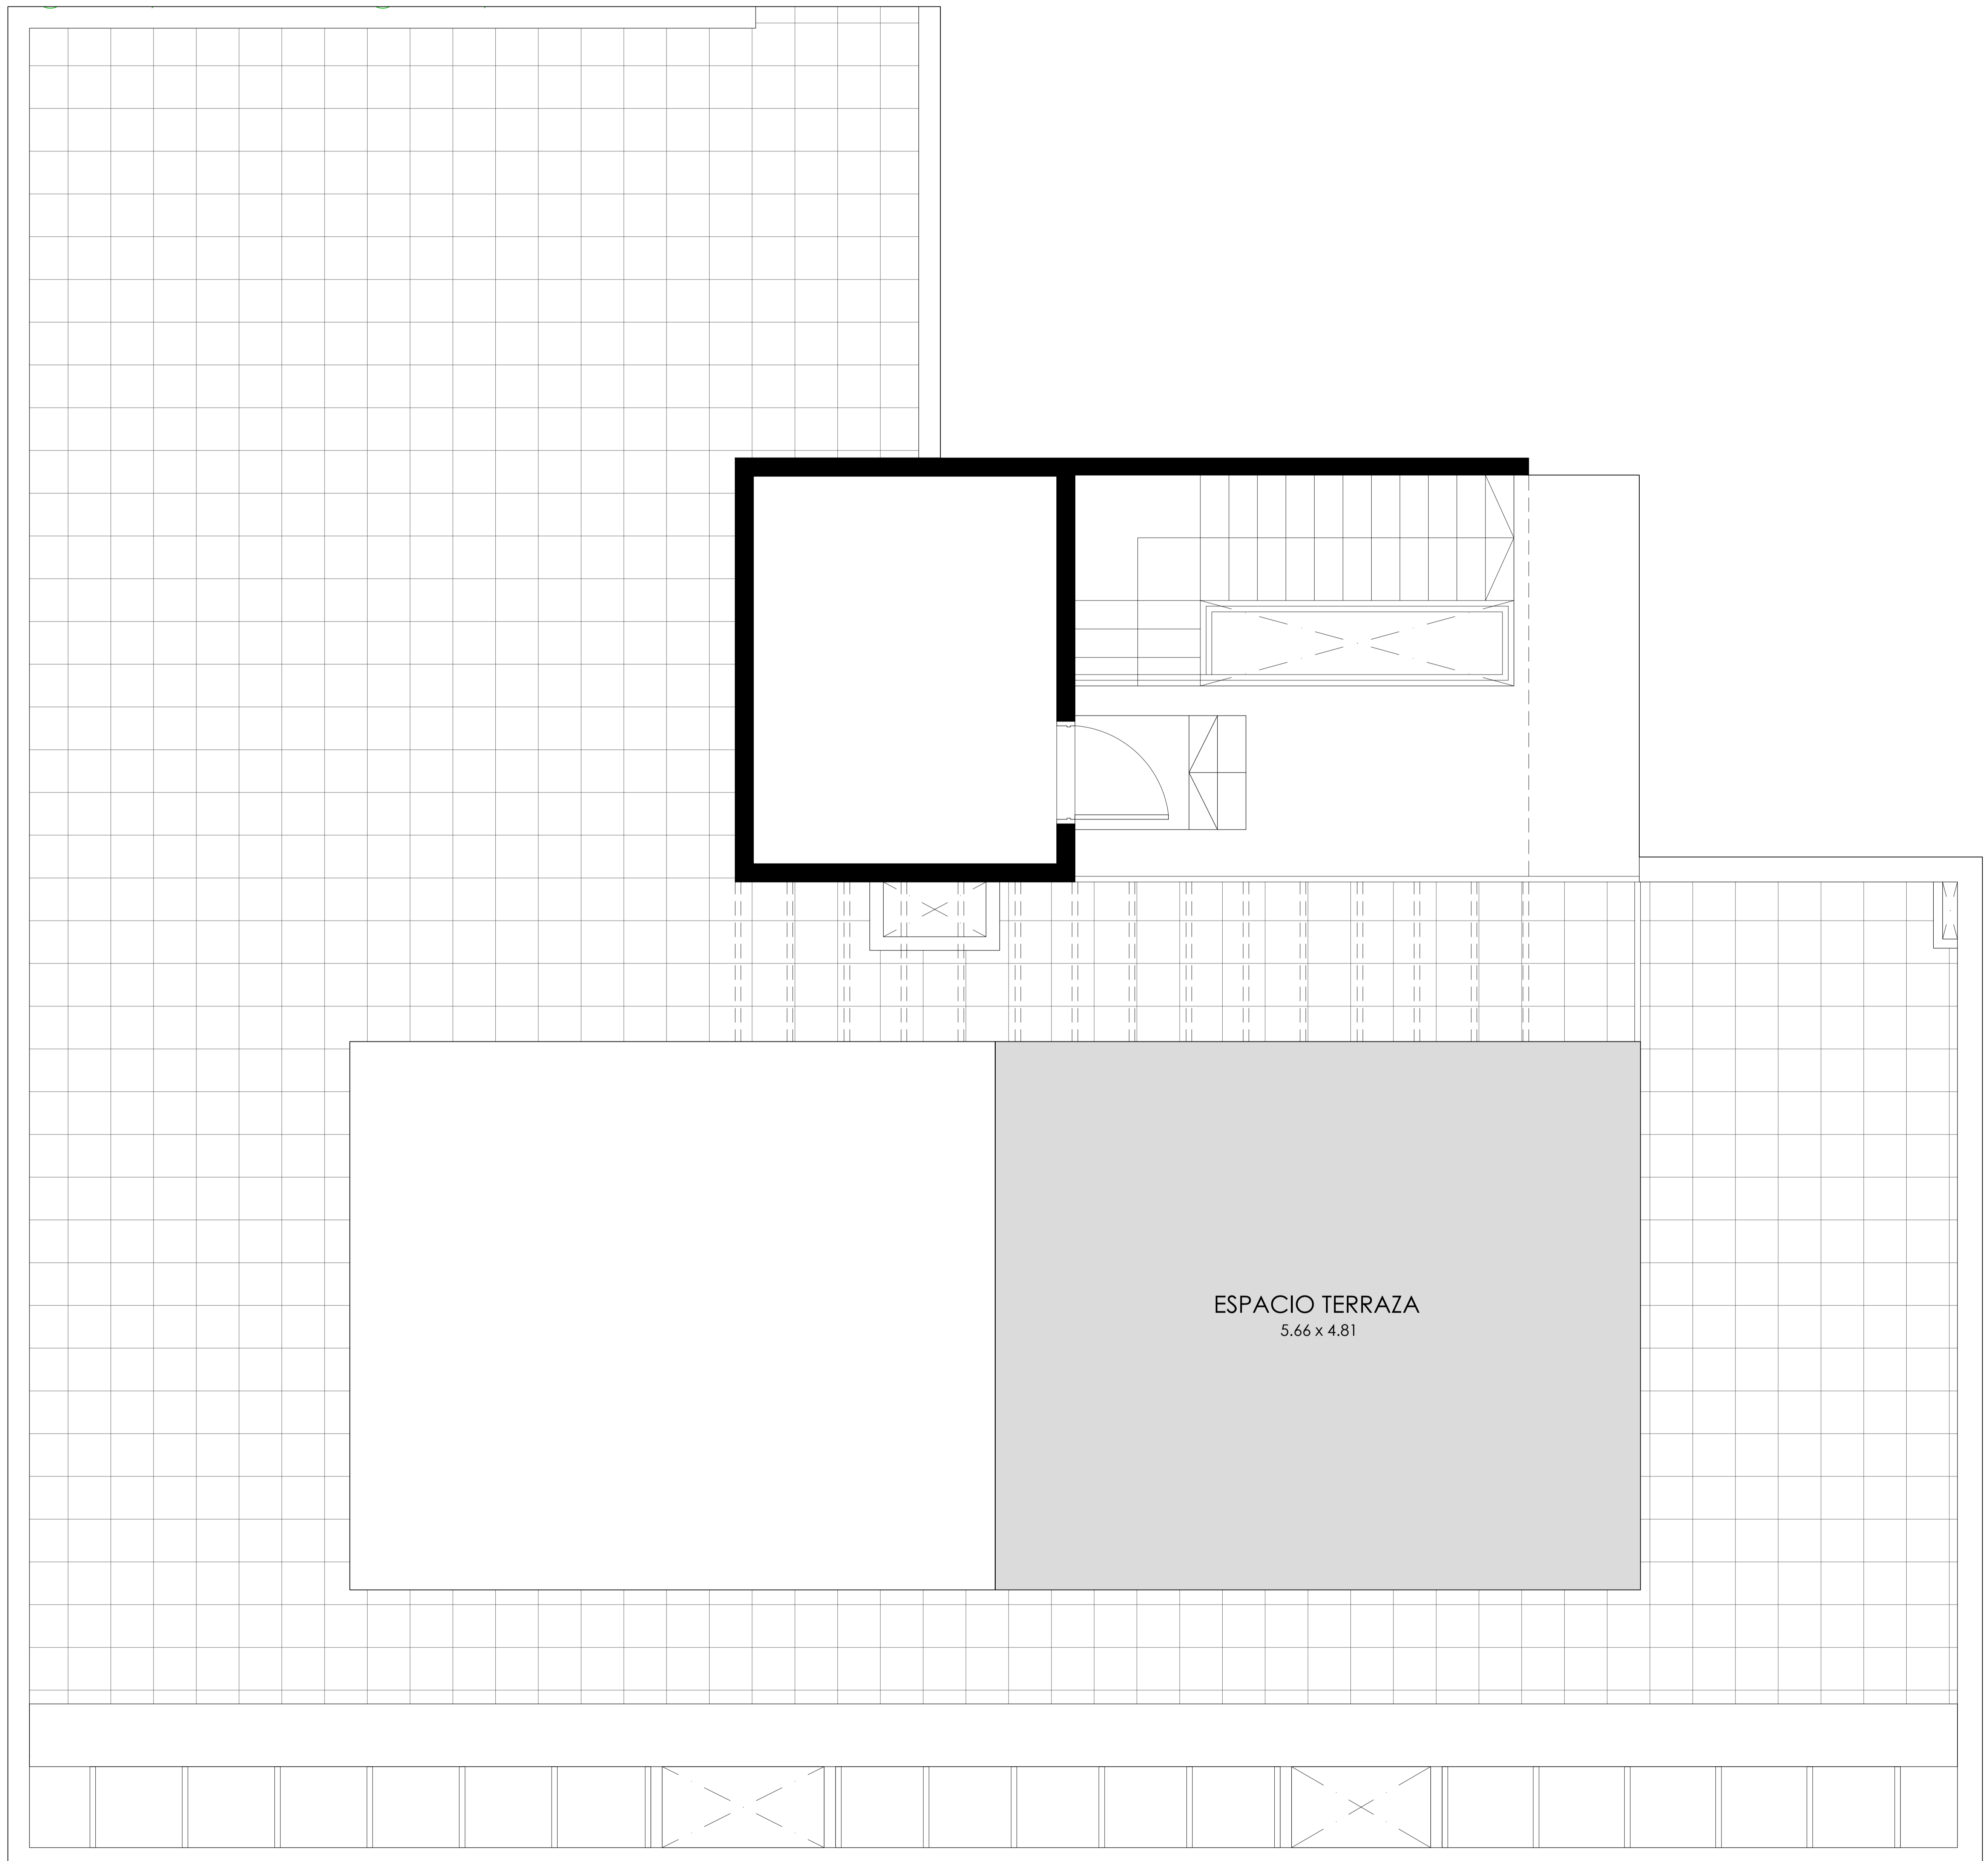

sup. cubierta 79,84 m²
sup. expansión 16,05 m²
sup. total 95,89 m²
sup. terraza 27,22 m²

casa
07
2 dormitorios

DESARROLLA

MZ
mezzorana
+partners

COMERCIALIZA

 **interBrick**
GESTION &
DESARROLLOS

- MZ&PARTNERS PRESENTA -
MZ