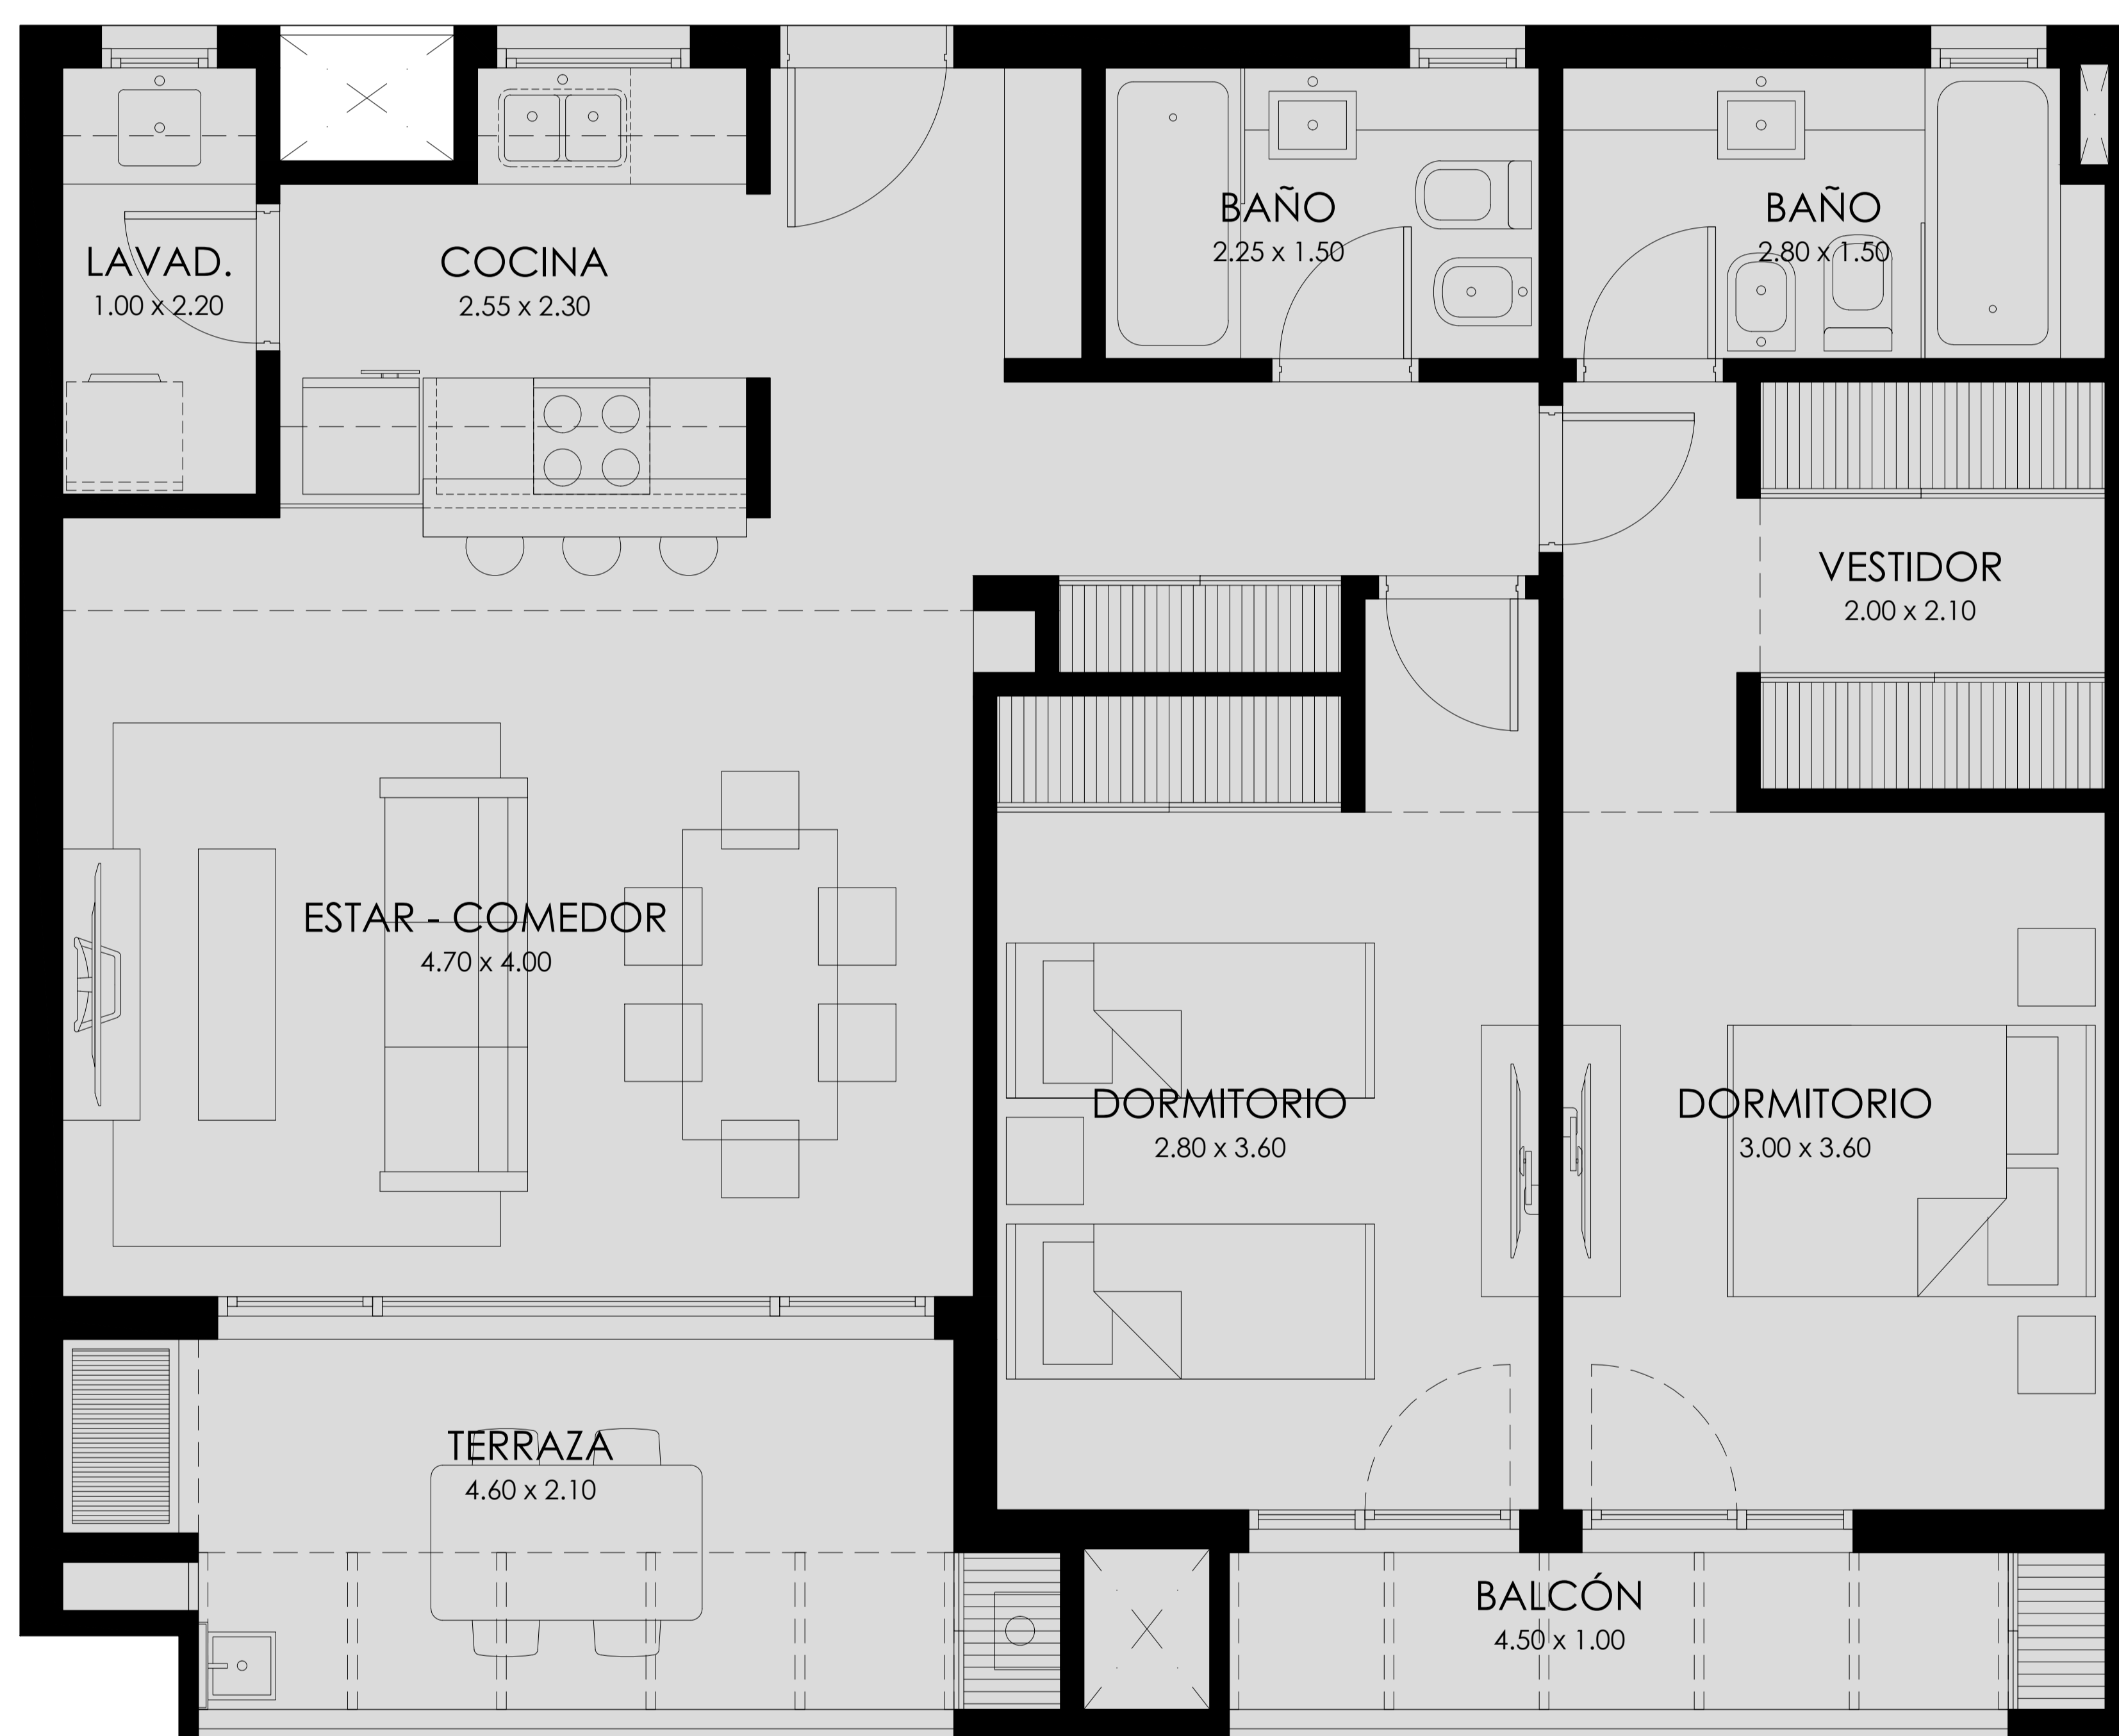

sup. cubierta 79,84 m²

sup. expansión 16,05 m²

sup. total 95,89 m²

Casa 07

2 dormitorios

DESARROLLA

MZ
mezzorana
+partners

COMERCIALIZA