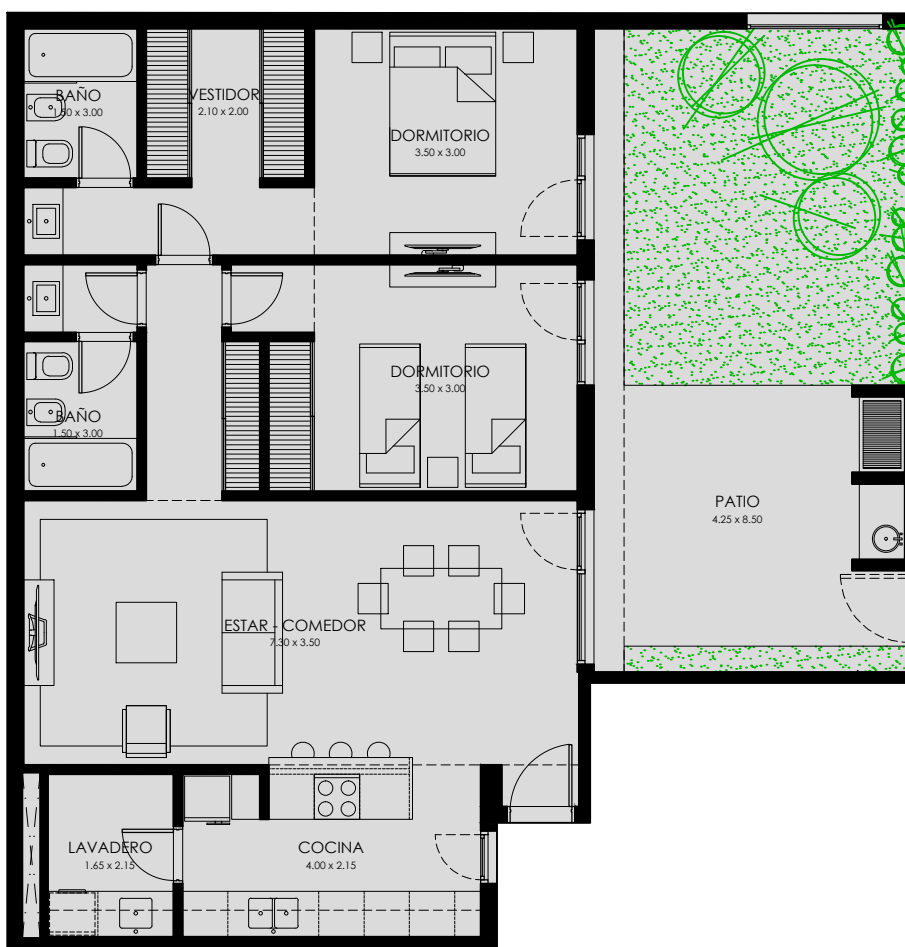

sup. cubierta 90,88 m²

sup. expansión 36,25 m²

sup. total 127,13 m²

casa 02

2 dormitorios

DESARROLLA

COMERCIALIZA

- MZ&PARTNERS PRESENTA -