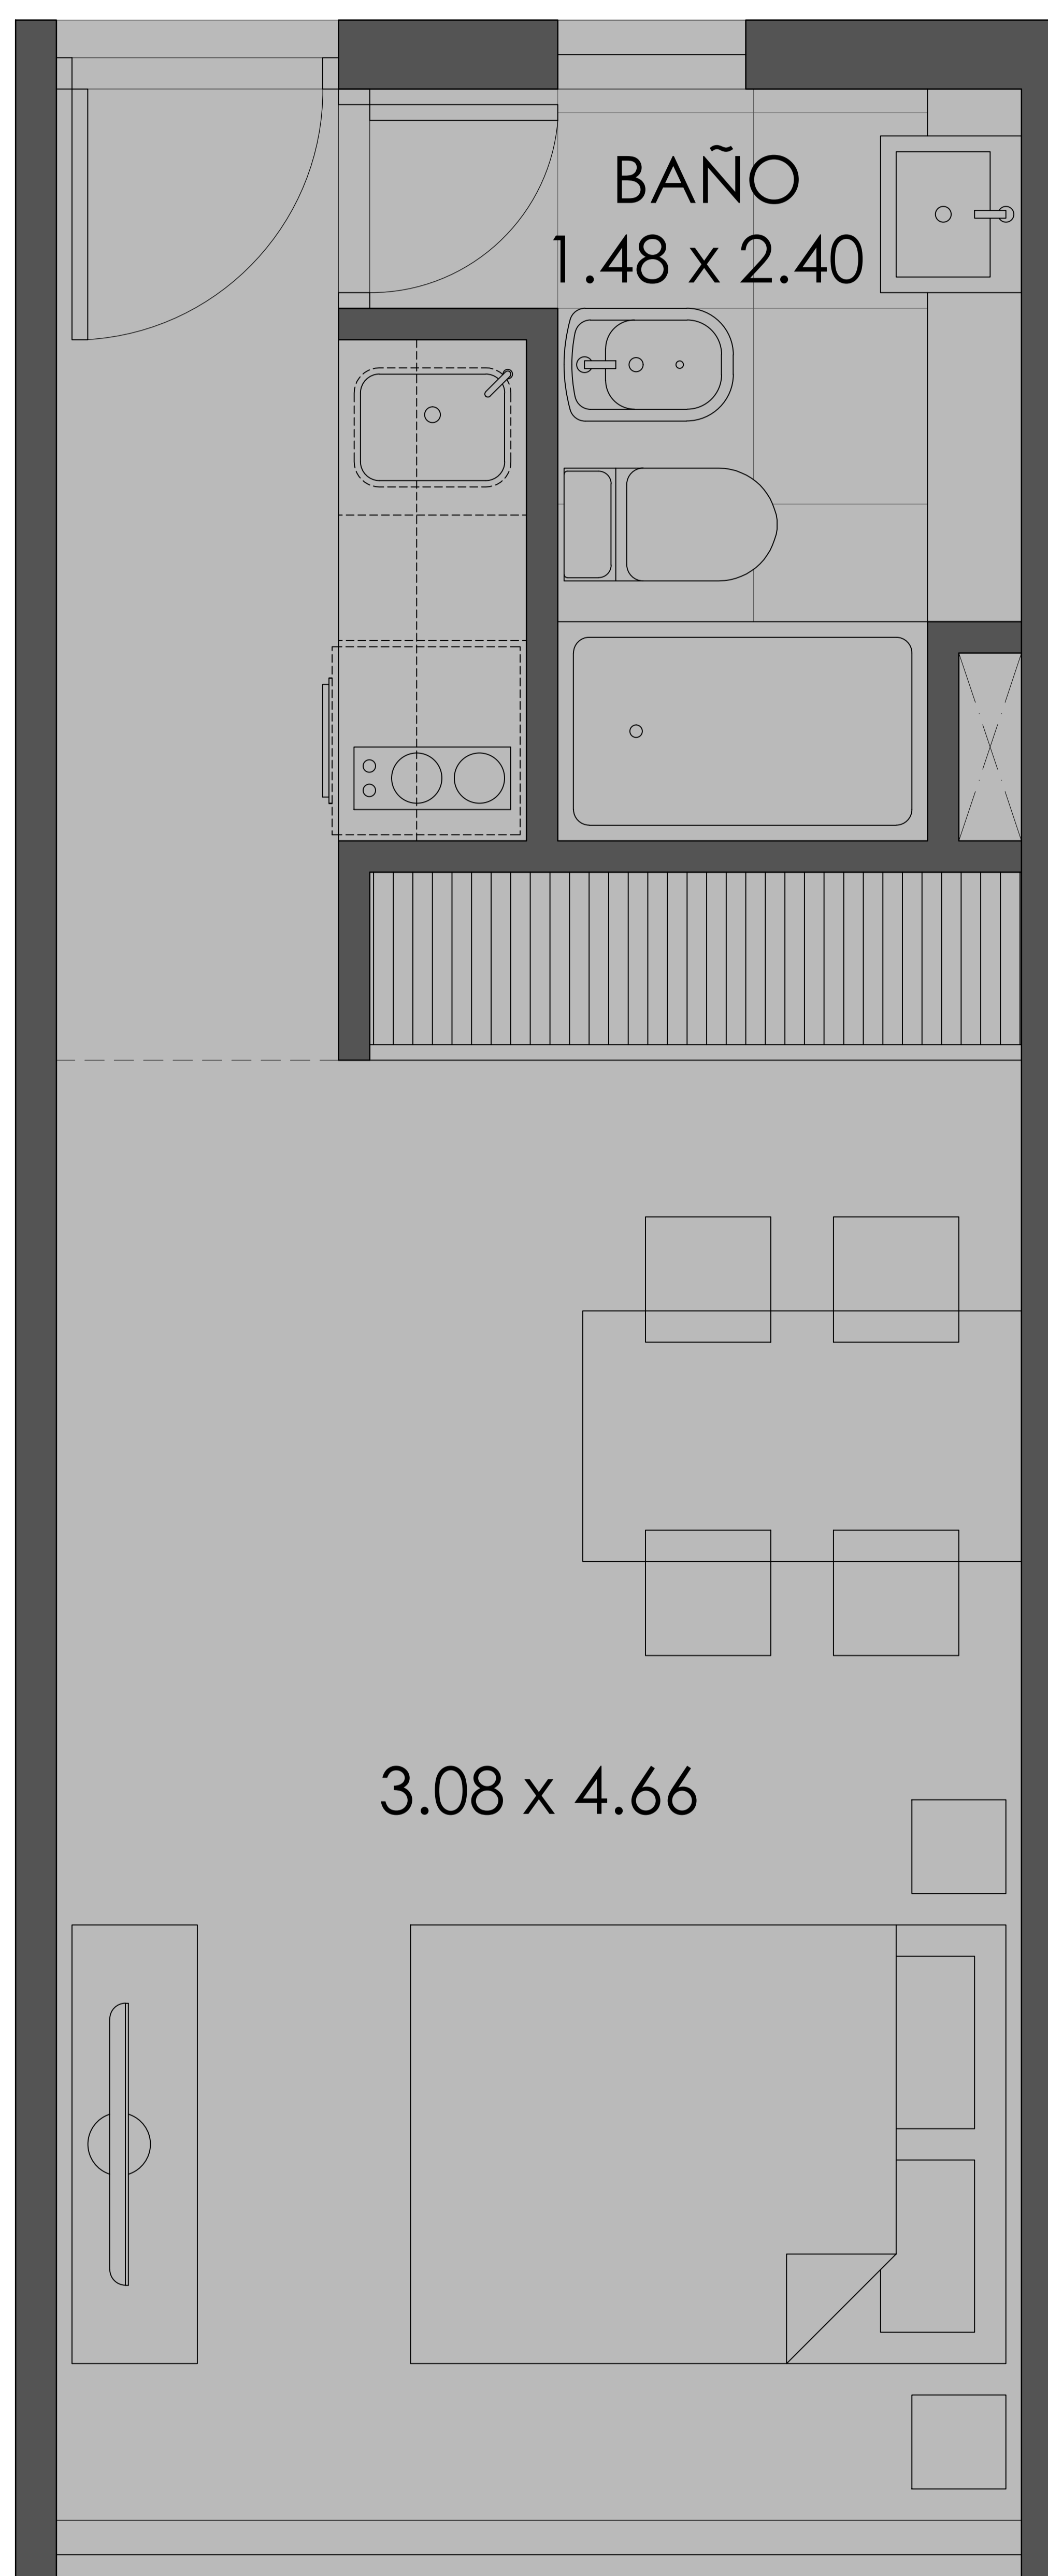

HOME

sup. propia 27,17 m²

sup común 10,30 m²

sup. total 37,47 m²

tipología 01

MZ BOX

DESARROLLA

www.mezzorana.com.ar