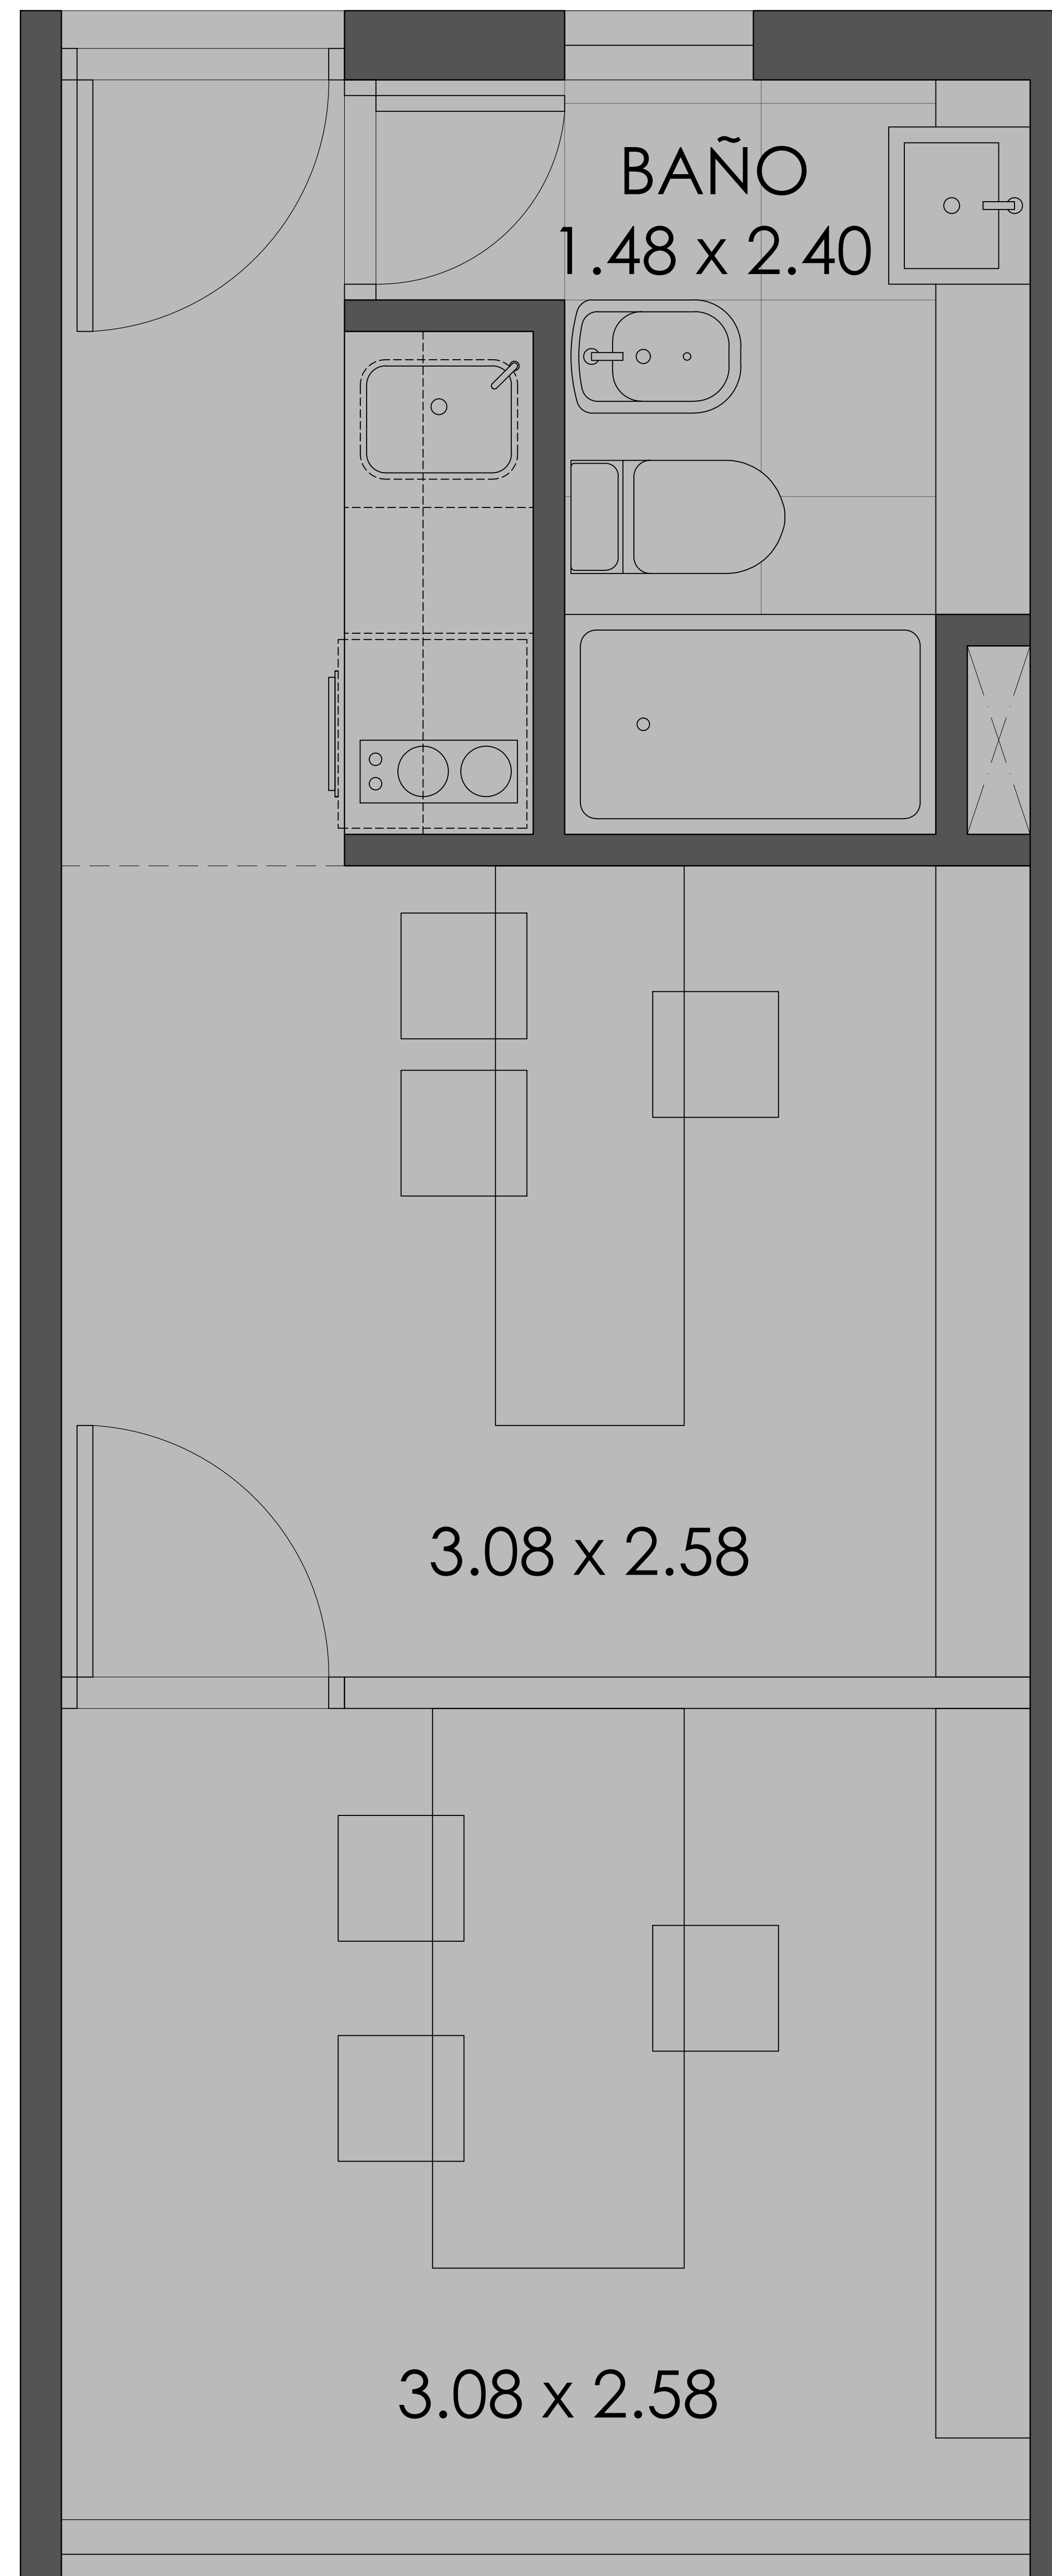

OFFICE

tipología 02

sup. propia 27,17 m²

sup común 10,30 m²

sup. total 37,47 m²

MZ BOX

DESARROLLA

www.mezzorana.com.ar