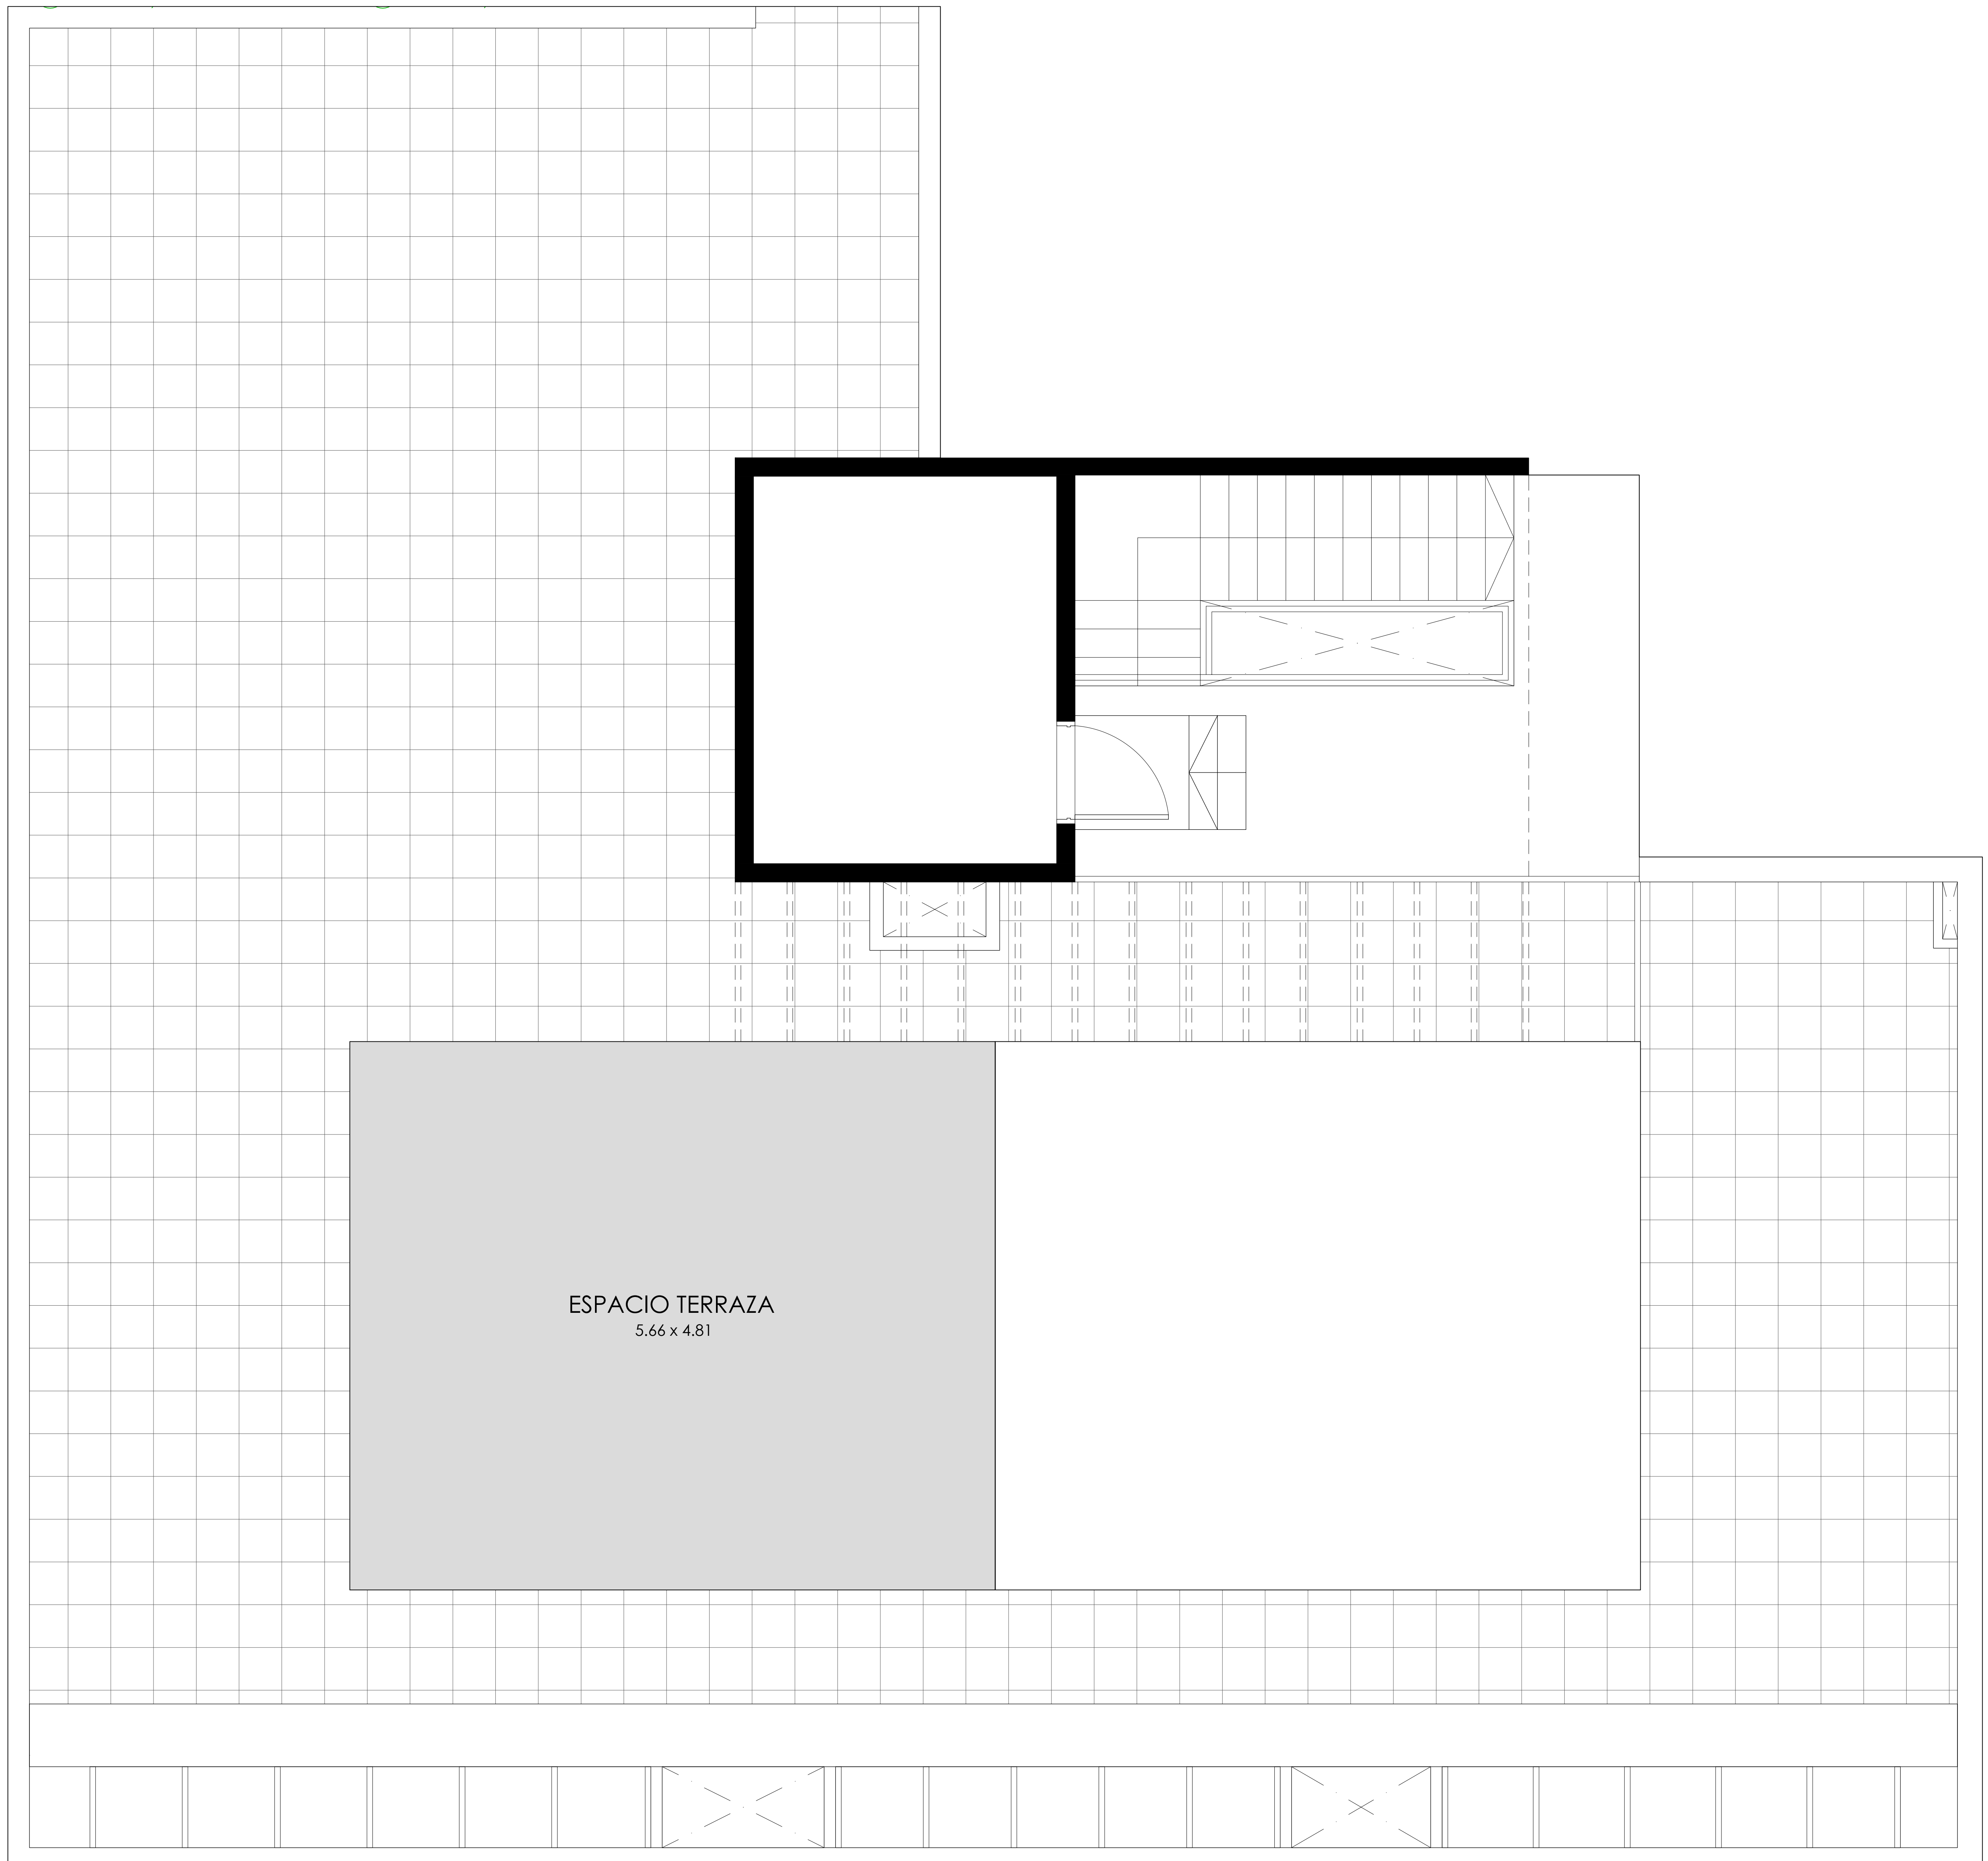

sup. cubierta 92,25 m²
sup. expansión 13,95 m²
sup. total 106,20 m²
sup. terraza 27,22 m²

casa
08
2 dormitorios

DESARROLLA

MZ
mezzorana
+partners

COMERCIALIZA

 **interBrick**
GESTION &
DESARROLLOS

- MZ&PARTNERS PRESENTA -
MZ