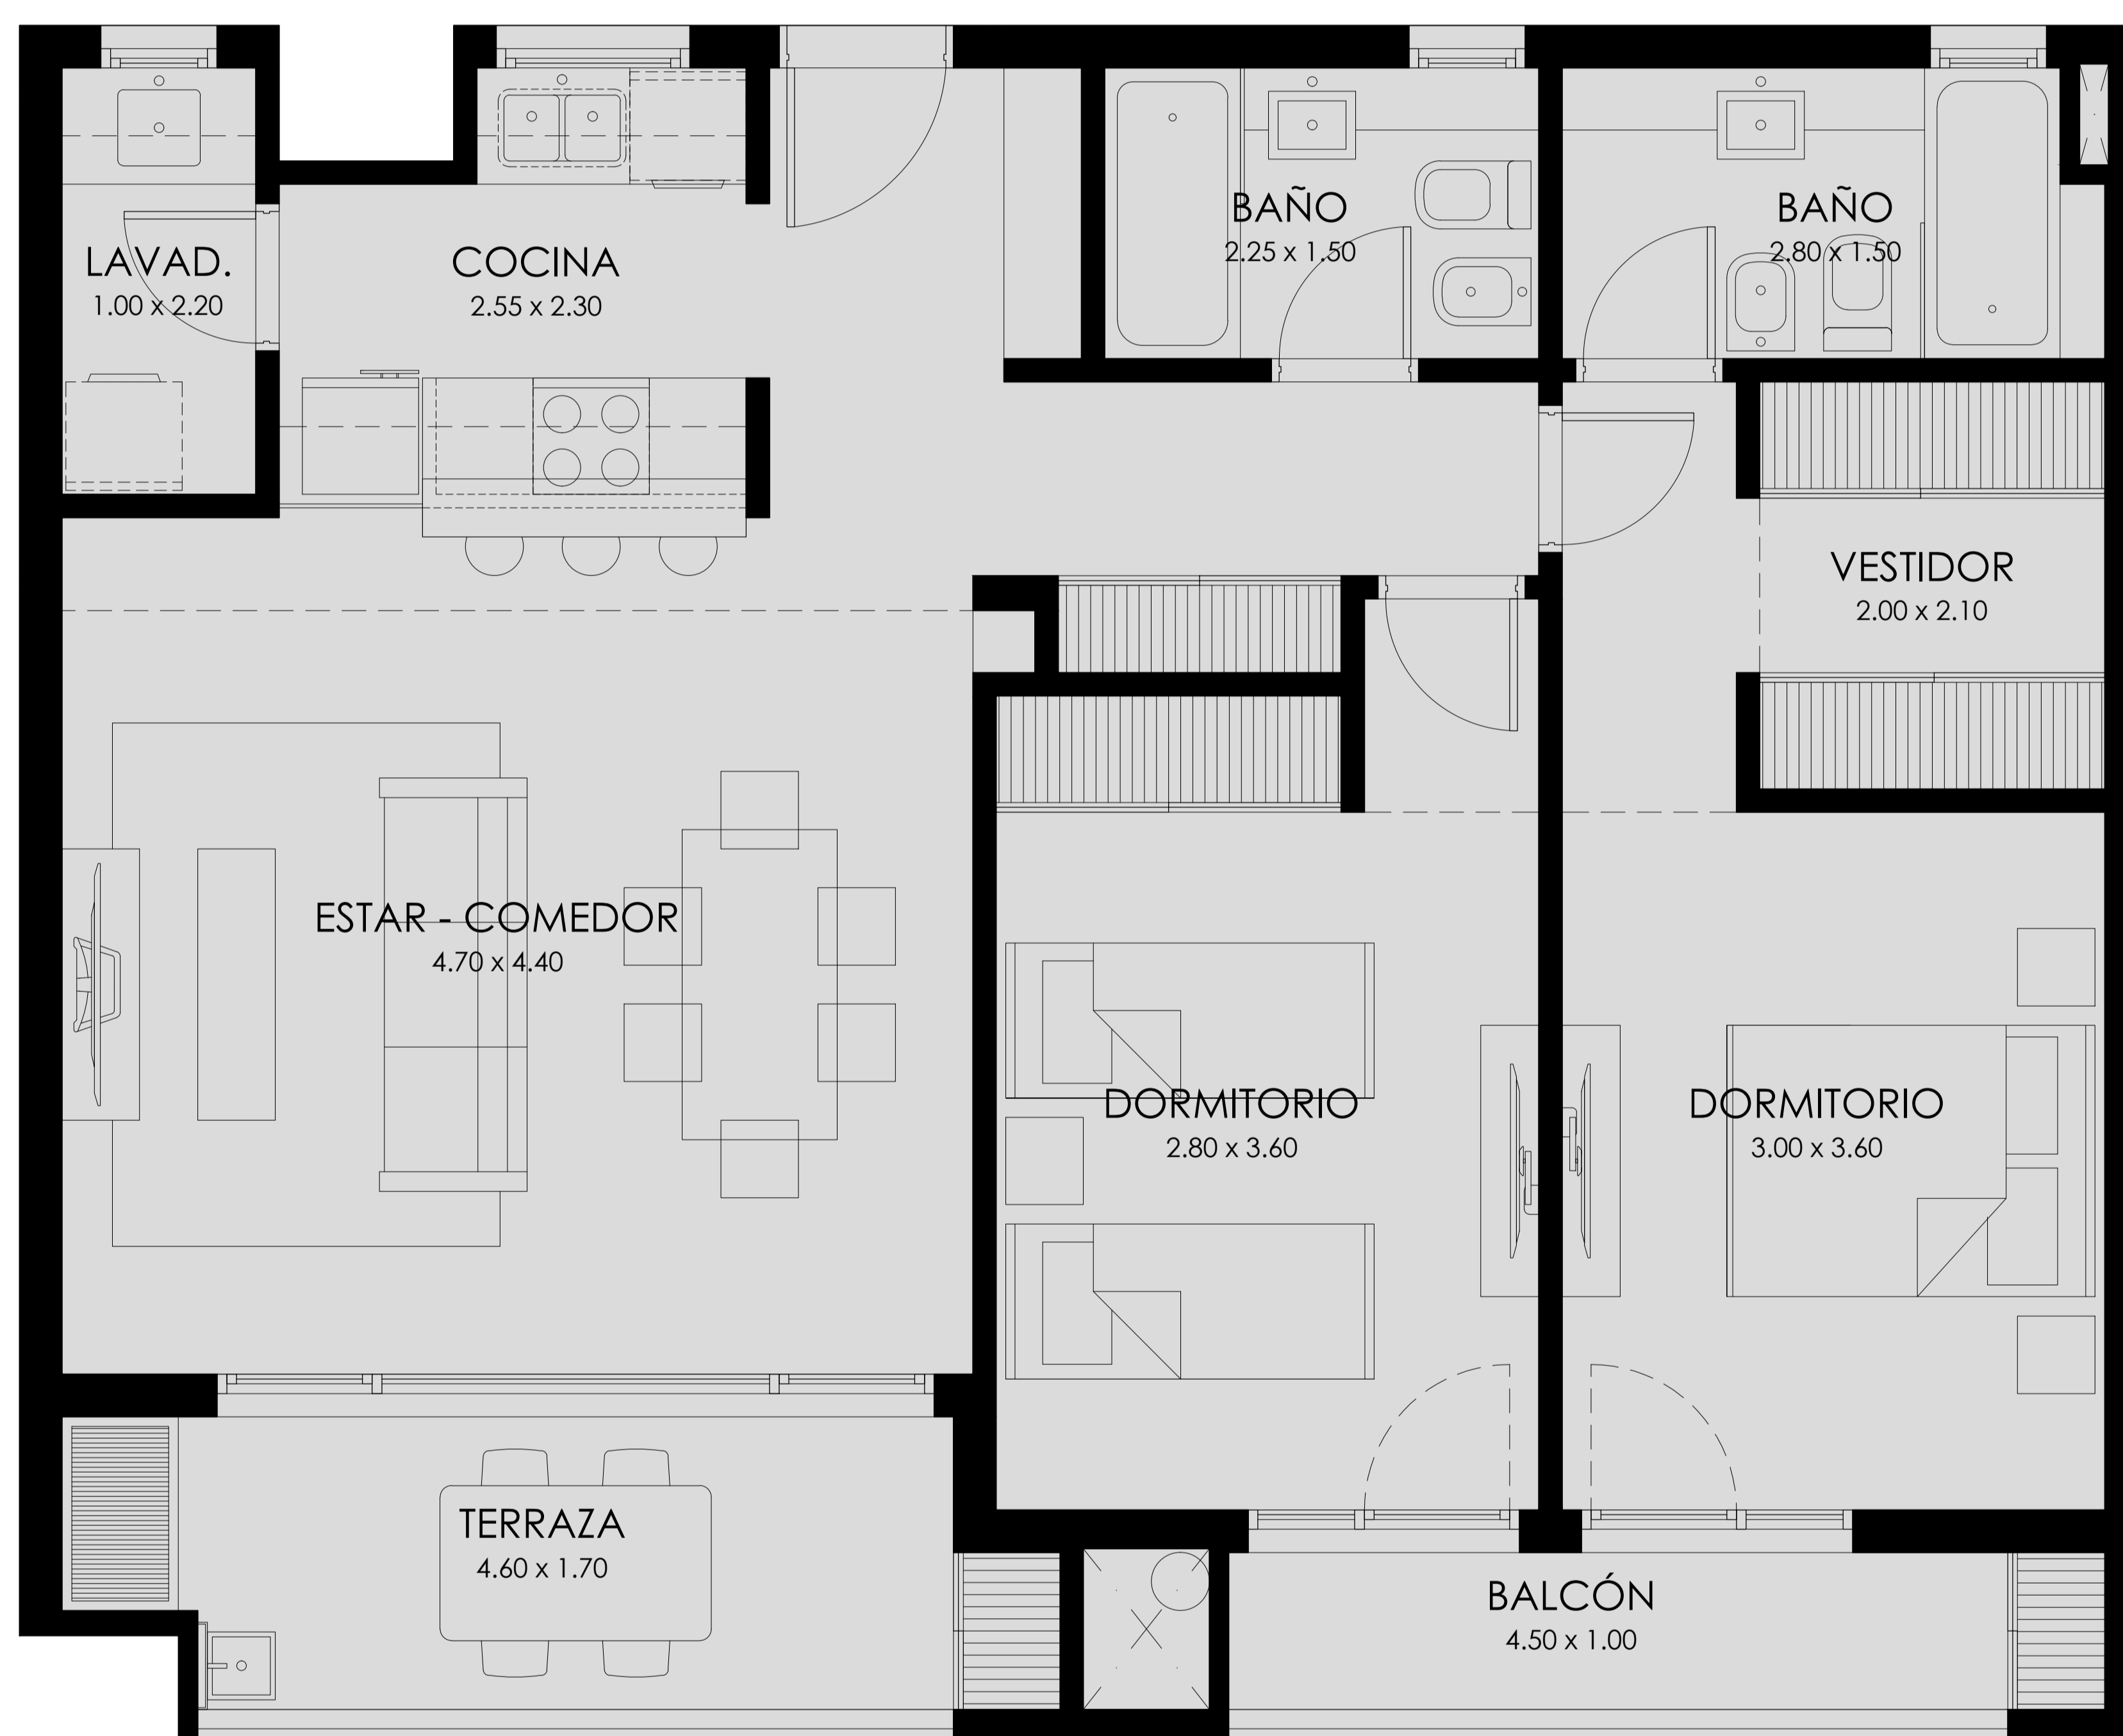

sup. cubierta 81,73 m<sup>2</sup>  
sup. expansión 14,16 m<sup>2</sup>  
sup. total 95,89 m<sup>2</sup>

**Casa**  
**04**  
2 dormitorios

DESARROLLA

**MZ**  
mezzorana  
+partners

COMERCIALIZA

**interBrick**  
GESTION &  
DESARROLLOS